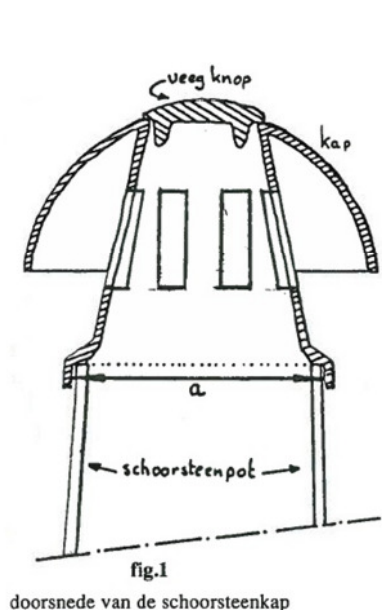

## Schoorsteenkappen

Schoorsteenkappen worden geleverd voor alle maten schoorsteenpotten, zoals deze worden toegepast op schoorstenen. De schoorsteenkappen hebben een nummer dat is afgeleid van de schoorsteenpot waar deze op passen: zo past b.v. een kap nummer 18 op alle schoorsteenpotten met een vierkant voet van ca. 18 cm (18x25, 18x30, 18x35, 18x50).

Als de maat van de schoorsteenpot niet bekend is, wordt er aan de bovenkant van de schoorsteenpot de uitwendige diameter opgenomen. Met behulp van onderstaande tabel wordt nu de juiste schoorsteenkap gevonden, waarbij rekening gehouden moet worden met de ruimte voor de specie waarmee de kap op de schoorsteenpot wordt vastgezet. (ca. 1/2 cm. Aan weerszijden van de schoorsteenpot).