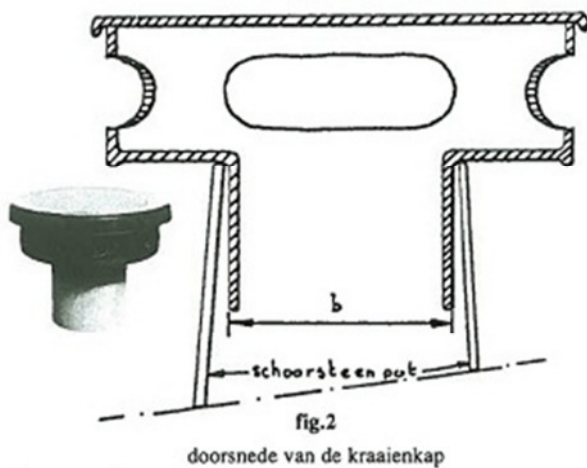

Dijkstra Kleiwaren
Oude Oppenhuizerweg 43-47
8606 JA SNEEK
Tel. 0515 412331
Fax. 0515 423402
E-mail. info@dakpannen.nl
www <http://www.dakpannen.nl>

Kraaienkappen

Kraaienkappen worden geleverd voor enkele maten schoorsteenpotten.

In tegenstelling tot de schoorsteenkap die op de schoorsteenpot wordt geplaatst, zakt de kraaienkop in de schoorsteenpot waarbij verder geen specie gebruikt hoeft te worden. De onderzijde van de kraaienkop is zo gemaakt dat deze niet van de schoorsteenpot af kan waaien. Kraaienkappen hebben een nummer dat is afgeleid van de schoorsteenpot waar de kap in past; zo past bijvoorbeeld een kraaienkop nummer 18 in alle maten schoorsteenpotten met een vierkant voet van ca. 18 cm. Uwendig (18x25, 18x30, 18x35, 18x50)